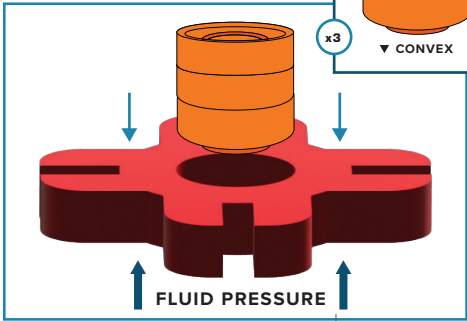

DONUT PACKING INSTALLATION GUIDE

STEP 2

STEP 1

CPP

DISTRIBUTION

TF: 1-800-871-4160 | sales@cppdist.com

Canada: 780-438-0483 | **USA:** 832-557-5663